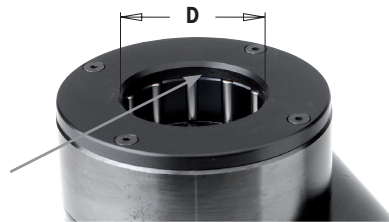

183

ОПИС	АРТИКУЛ
Універсальний пристрій для патронів HSK-F63	183-HSK
Універсальний пристрій для патронів ISO30	183-ISO

Для патронів HSK-F63 і ISO30

Компанія CMT пропонує універсальний пристрій для встановлення патронів з хвосточками типу HSK-F63 і ISO30. Особливість пристрою полягає в двонаправленому роликовому затискачеві, який утримує патрон за фланець. Ця система забезпечує максимальний захист.

Цанги ER11

DIN6499

L	D	d	АРТИКУЛ
18	11,5	2	ER11D02
18	11,5	3	ER11D03
18	11,5	4	ER11D04
18	11,5	5	ER11D05
18	11,5	6	ER11D06

Цанги ER16

DIN6499

L	D	d	АРТИКУЛ
28	17	2	ER16D02
28	17	3	ER16D03
28	17	4	ER16D04
28	17	5	ER16D05
28	17	6	ER16D06
28	17	7	ER16D07
28	17	8	ER16D08
28	17	9	ER16D09
28	17	10	ER16D10