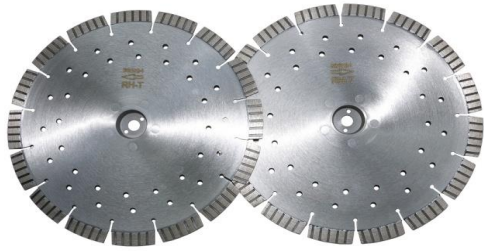

RH-T

Описание

Диски для резки железобетона, армированного бетона. Сбалансированный состав алмазного слоя позволит иметь высокую производительность при большом ресурсе. Отверстия в корпусе позволяют охлаждаться в процессе работы.

NoName

Артикул	Типоразмер	UAH, с учетом НДС		
		12.01.2021	01.02.2021	Відхилення
32301064017	Комплект 1A1RSS/C3-W 230x2,6/1,8x32F-16 CLH 230/22,2 RH-T C&B	5 095,00	5 640,00	10,7%

RM

Описание

Диск для резки бетона, кирпича. Специальный профиль сегментов создает лучшие условия для резания бетона. Очень высокая производительность при доступной цене.